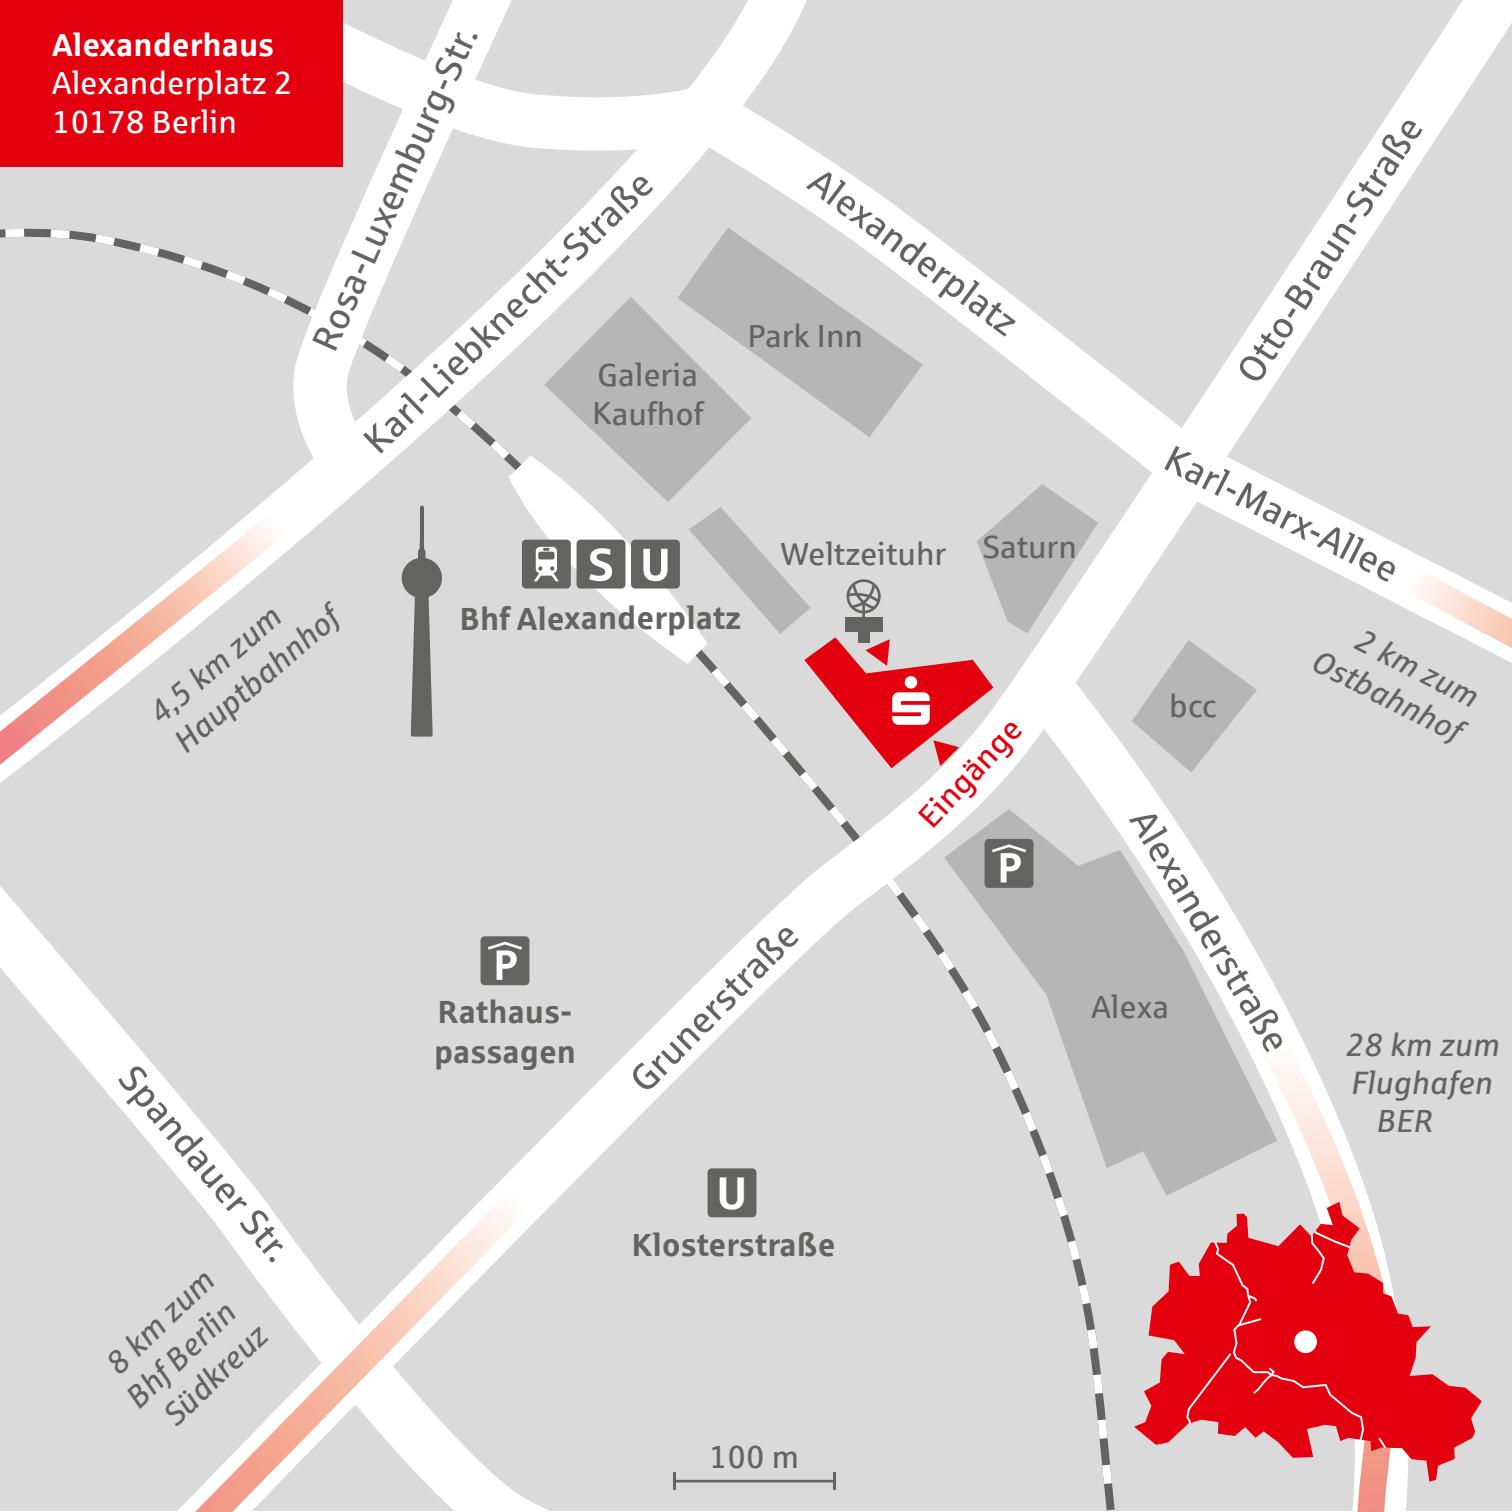

**Alexanderhaus**  
Alexanderplatz 2  
10178 Berlin

4,5 km zum  
Hauptbahnhof

**S U**  
Bhf Alexanderplatz

Weltzeituhr Saturn

2 km zum  
Ostbahnhof

bcc

**S**  
Eingänge

**P**  
Rathaus-  
passagen

**P**  
Grunerstraße

Alexa  
Alexanderstraße

28 km zum  
Flughafen  
BER

**U**  
Klosterstraße

8 km zum  
Bhf Berlin  
Südkreuz

100 m